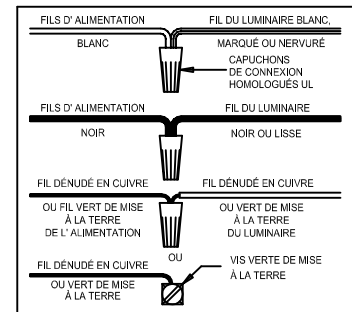

ASSEMBLY STEPS:
PASOS PARA ENSAMBLAR:
MODE D'ASSEMBLAGE:

1. E → A
2. B,A → C
3. F → G 
4. H,D → A
5. N → M
6. M → J
7. L → K
8. P,Q,R,S → M
9. T → M

**B, C, G & L
 (NOT FURNISHED)
 (NO INCLUIDA)
 (NON FOURNIE)**

P350044

P350043

P350045

Instructions d'Assemblage et Installation

MISE EN GARDE: Lire les instructions avec soin et couper le courant au disjoncteur central avant de commencer l'installation.

AVERTISSEMENT - S'il y a d'autres mécanismes régulateurs qui s'emploient avec ce dispositif, suivre soigneusement les instructions pour satisfaire aux exigences NEC. Si vous avez des questions, consulter un électricien qualifié.

MISE EN GARDE - Le verre est toujours fragile; maniez le(s) composant(s) et/ou l' (les) ampoule(s) avec prudence.

Instrucciones de ensamblaje e instalación

PRECAUCIÓN: Lea cuidadosamente las instrucciones y desconecte la electricidad del cortacircuitos principal antes de iniciar la instalación.