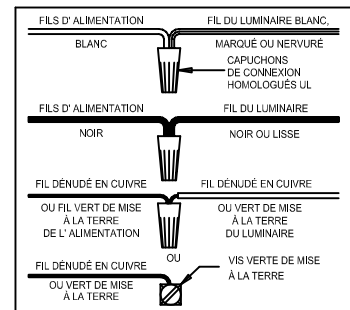

Instructions d'Assemblage et Installation

Mise en garde: Lire les instructions avec soin et couper le courant au disjoncteur central avant de commencer l'installation.

AVERTISSEMENT - S'il y a d'autres mécanismes régulateurs qui s'emploient avec ce dispositif, suivre soigneusement les instructions pour satisfaire aux exigences NEC. Si vous avez des questions, consulter un électricien qualifié.

AVERTISSEMENT - Ce produit contient des composants chimiques qui selon L'état de Californie provoquent un cancer, des infirmités de naissance et (ou) du mal au système reproductif. Il faut laver les mains soigneusement après avoir installé, manipulé, nettoyé, ou autrement touché ce produit.

MISE EN GARDE - Le verre est toujours fragile; maniez le(s) composant(s) et/ou l' (les) ampoule(s) avec prudence.