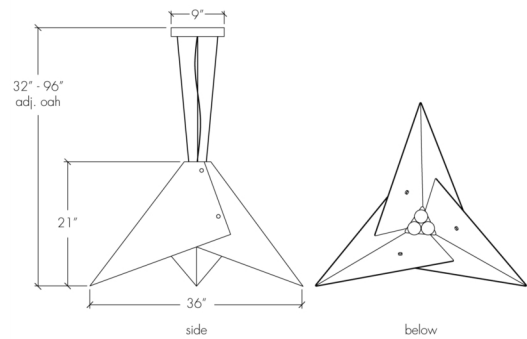

### Base Specs

21"h x 36"l x 36"w x 32" - 96"adj OAH  
Cable Hung

### Multiple Sizes Available

21468-24 | 14"h x 24"l x 24"w x 22" - 96" adj OAH  
22468-36 | 21"h x 36"l x 36"w x 32" - 96" adj OAH